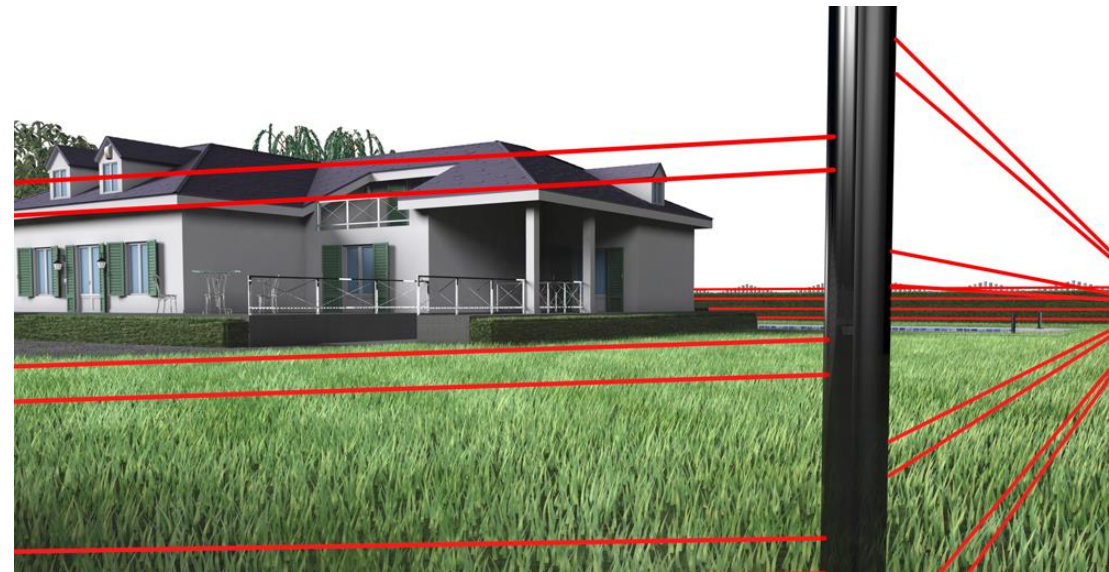

ABO-20L

Barrera infrarroja de 1 haz

- NC/NO salidas de relé
- Rango de detección: 10 m (exterior) / 20 m (interior)
- Instalación sencilla: diodo LED
- Alimentación: 12~24 VDC/VAC

ABO-20F

Barrera infrarroja de 1 haz

- NC/NO salidas de relé
- Rango de detección: 10 m (exterior) / 20 m (interior)
- Instalación sencilla: diodo LED
- 4 canales de frecuencia diferentes
- Alimentación: 12~24 VDC/VAC

AB-60

Barrera infrarroja de 2 haces

- NC/NO salidas de relé | manipulación NC
- Rango de detección: 60 m (exterior) / 180 m (interior)
- Ángulo de alineación H:±90° / V:±10°
- Interrupción de tiempo ajustable
- 4 canales de frecuencia diferentes
- Pantalla digital de doble precisión con fuerte señal
- Interruptor DIP para una fácil programación
- IP65
- Alimentación: 12~24 VDC/VAC

ABH-150L

Barrera infrarroja de 4 haces

- NC/NO salidas de relé | manipulación NC
- Rango de detección: 150 m (exterior) / 450 m (interior)
- Ángulo de alineación H:±90° / V:±10°
- Interrupción de tiempo ajustable
- 4 canales de frecuencia diferentes
- Pantalla digital de doble precisión con fuerte señal
- Interruptor DIP para una fácil programación
- Funciones AND/OR
- IP65
- Alimentación: 12~24 VDC/VAC