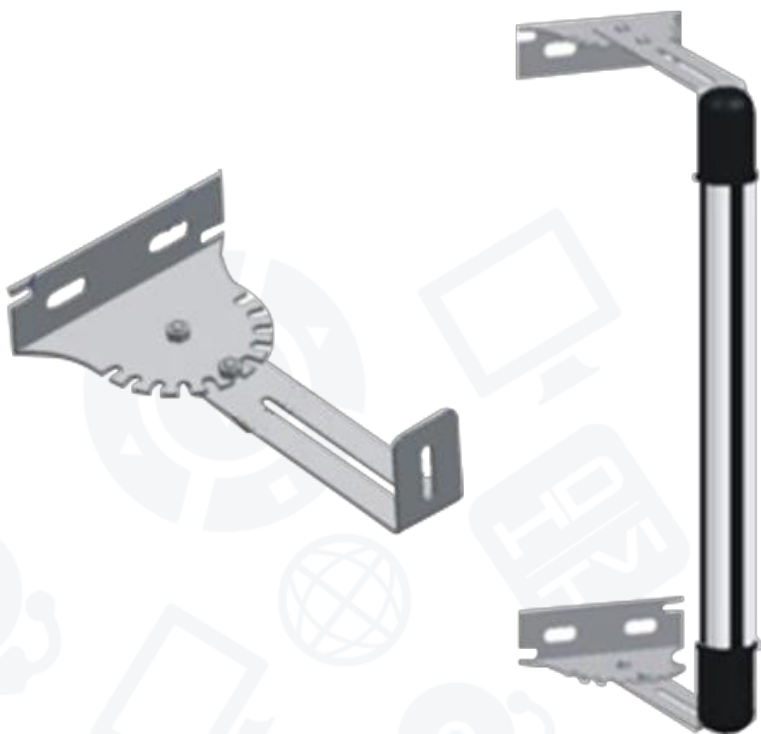

- NC/NO salidas de relé | manipulación NC
- Rango de detección: 60 m (exterior) / 180 m (interior)
- Ángulo de alineación H:±90° / V:±10°
- Interrupción de tiempo ajustable
- 4 canales de frecuencia diferentes
- Pantalla digital de doble precisión con fuerte señal
- Interruptor DIP para una fácil programación
- IP65
- Alimentación: 12~24 VDC/VAC

ABI30-764 / ABI100-1086

Barrera infrarroja de 4/6 haces

- NC/NO salidas de relé
- Rango de detección: 30 m / 100 m (exterior)
- Ángulo de alineación H: $\pm 90^\circ$
- Respuesta sensitiva ajustable
- 2 canales de frecuencia diferentes
- Timbre e indicador de luz para una mejor alineación
- Interruptor DIP para una fácil programación
- IP65 / funda de aluminio
- Alimentación: 12~18 VDC/VAC
- Altura de la barrera: 76cm / 108cm

ACCESORIOS

ALF-30L

ALF-50L

Soporte de acero inoxidable

- -30X para barreras infrarrojas de 2 haces
- -50X para barreras infrarrojas de 4 haces

ALF-30T

ALF-50T

ACCESORIOS

AN-6Z

- Soporte de acero inoxidable
- Longitud y ángulo ajustables
- Compatible con ABI30-764 / ABI100-1086

Gracias!